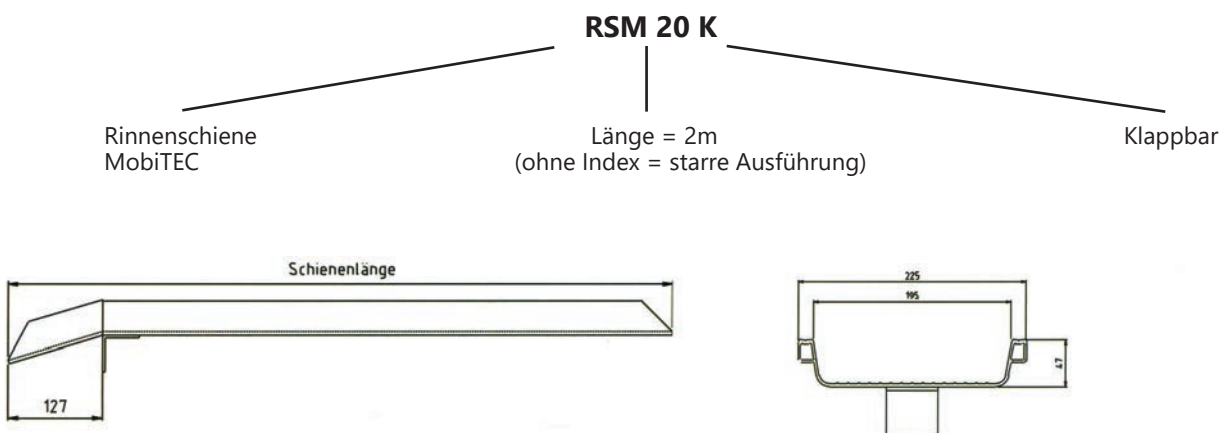

MOBITEC

Mobilität ohne Grenzen

Verlade- & Haltesysteme Alu-Verladeschienen Modell RSM

Mobilität ohne Grenzen

Alu-Verladeschienen Modell RSM

MobiTEC Auffahrtschienen überzeugen durch:

- einfaches Handling
- rutschfeste Oberfläche
- Schwellenfreier Übergang auf den Fahrzeugboden
- Sondermaße möglich
- Hohe Tragkraft bis 500 kg
- Pflegeleicht und wartungsfrei
- Integrierter seitlicher Überfahrtschutz

Bestellbeispiel:

Länge	Innenbreite mm	Außenbreite mm	Gesamthöhe mm	Randhöhe mm	Gewicht per Stück kg	Tragkraft mm
1500	164	224	47	44	5	500
1800	164	224	47	44	5,5	460
2000	164	224	47	44	6	440
2300	164	224	47	44	7	400
2500	164	224	47	44	7,5	380
3000	164	224	47	44	9	250