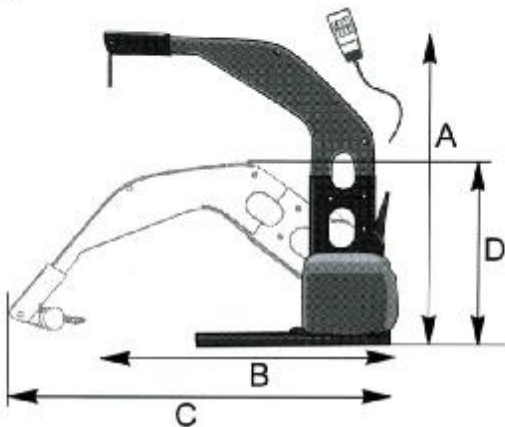

Der Carolift 140 hebt motorbetriebene Rollstühle oder Skooter bis zu einem Höchstgewicht von 140 kg in Kombifahrzeuge, Minivans und Vans.

Er hat motorbetriebene Funktionen, um Rollstühle zu heben, nach innen und außen zu schwenken und zu senken. Alles was Sie zu tun haben ist die Kontrollknöpfe zu bedienen und so den Rollstuhl in die entsprechende Position zu dirigieren.

140

SPEZIELLE EIGENSCHAFTEN

Der Kran kann auf den Boden abgesenkt werden.

MASSE

A= 105 cm inkl. Montagekonsole.
Höhenangepasst durch abkürzung.(biz 74 cm).

B= 82.5 cm. Die Länge wird durch abkürzung angepasst.