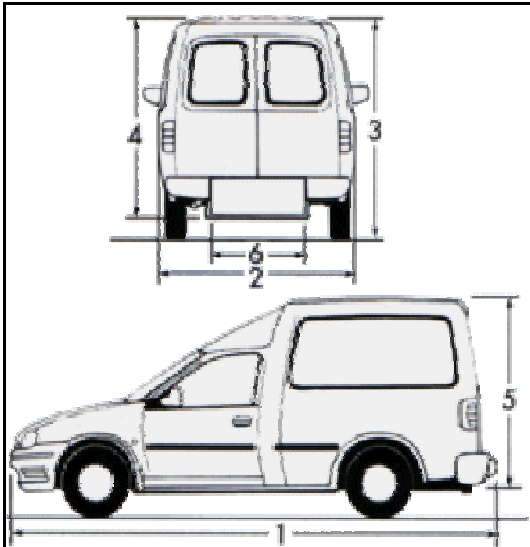

wir machen Menschen mobil !

Fahrzeugmaße nach dem Umbau:

1	Gesamtlänge	4230 mm
2	Gesamtbreite	1690 mm
3	Gesamthöhe	1810 mm
4	Durchfahrhöhe	1390 mm
5	Innenhöhe	1420 mm
6	Bodenausschnittbreite	810 mm
7	Bodenausschnittlänge	1540 mm

Unsere Umbauten sind handwerkliche Einzelanfertigungen, geringfügige Abweichungen von angegebenen Maßen sind daher nicht auszuschließen.