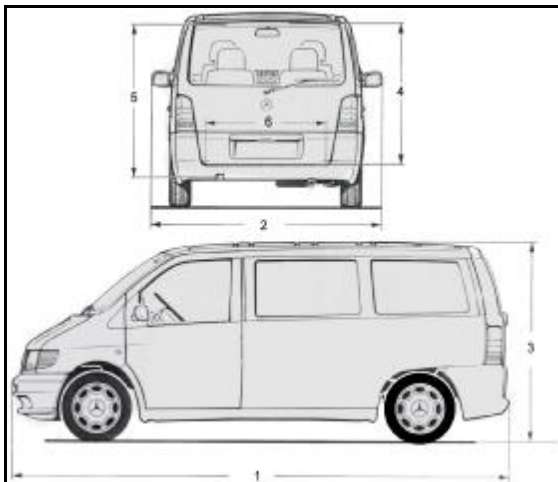

wir machen Menschen mobil !

Fahrzeugmaße nach dem Umbau:

1 Gesamtlänge	4660 mm
2 Gesamtbreite ohne Spiegel	1880 mm
3 Gesamthöhe	1889 mm
4 Einfahrhöhe	1530 mm
5 Innenhöhe	1460 mm
6 Bodenausschnittbreite	750 mm
7 Einfahrbreite	810 mm

Unsere Umbauten sind handwerkliche Einzelanfertigungen, geringfügige Abweichungen von angegebenen Maßen sind daher nicht auszuschließen.