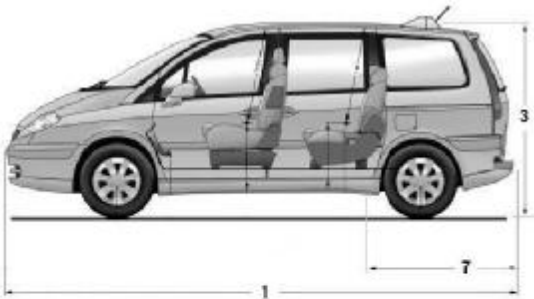

wir machen Menschen mobil !

Fahrzeugmaße nach dem Umbau:

1	Gesamtlänge	4726 mm
2	Gesamtbreite	1854 mm
3	Gesamthöhe	1856 mm
4	Durchfahrhöhe	1300 mm
5	Innenhöhe	1340 mm
6	Bodenausschnittbreite	770 mm
7	Bodenausschnittlänge	1200 mm

Unsere Umbauten sind handwerkliche Einzelanfertigungen, geringfügige Abweichungen von angegebenen Maßen sind daher nicht auszuschließen.